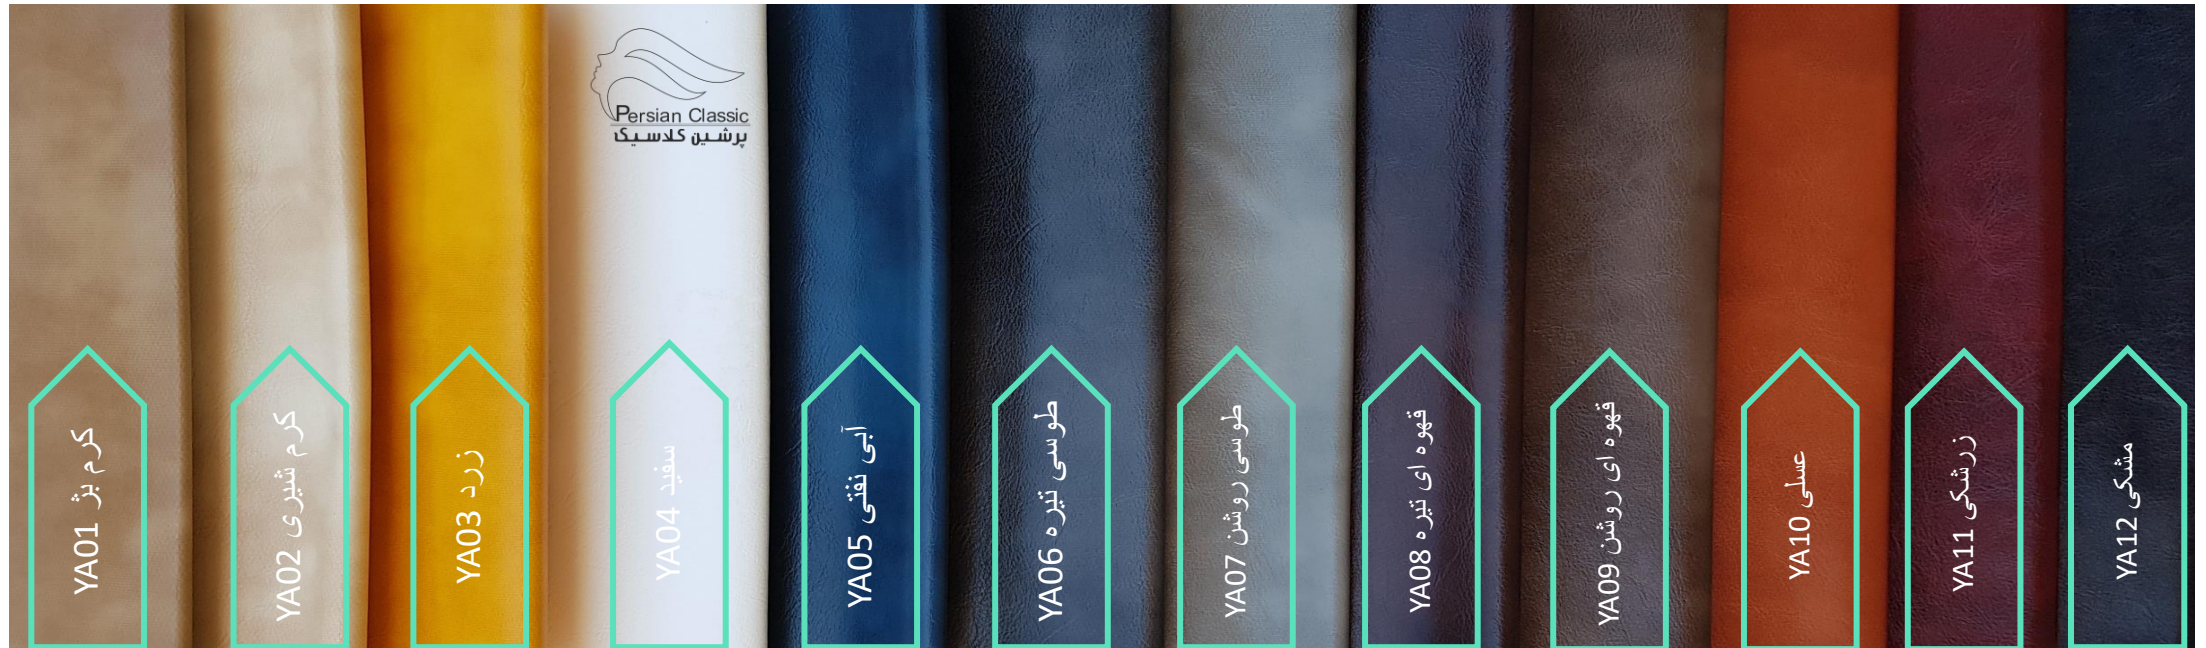

راهنمای انتخاب رنگ روکش کالیتہ یاشار

مشخصات فنی چرم:
پارچه پایه : جودون ۱۰۰٪ پلی استر و حوله ای - ۱۹۰gsm
نوع پوشش پلیمری : پلی وینیل کلراید و پلی اورتان
وزن : 30 ± 600 گرم بر مترمربع
ضخامت : 0.2 ± 1.5 میلیمتر

جهت مشاهده بهتر لطفا تلفن همراه خود را در حالت افقی قرار داده و با لمس روی آیکن کد رنگ هر ردیف جزئیات تکسچر و رنگ را بررسی نمایید

با کلیک روی این آیکن به این صفحه بازگردید

کرم بژ YA01

کرم شیری YA02

زرد YA03

سفید YA04

آبی نفتی YA05

طوسی تیره YA06

طوسی روشن YA07

قهوه ای تیره YA08

قهوه ای روشن YA09

عسلی YA10

زرشکی YA11